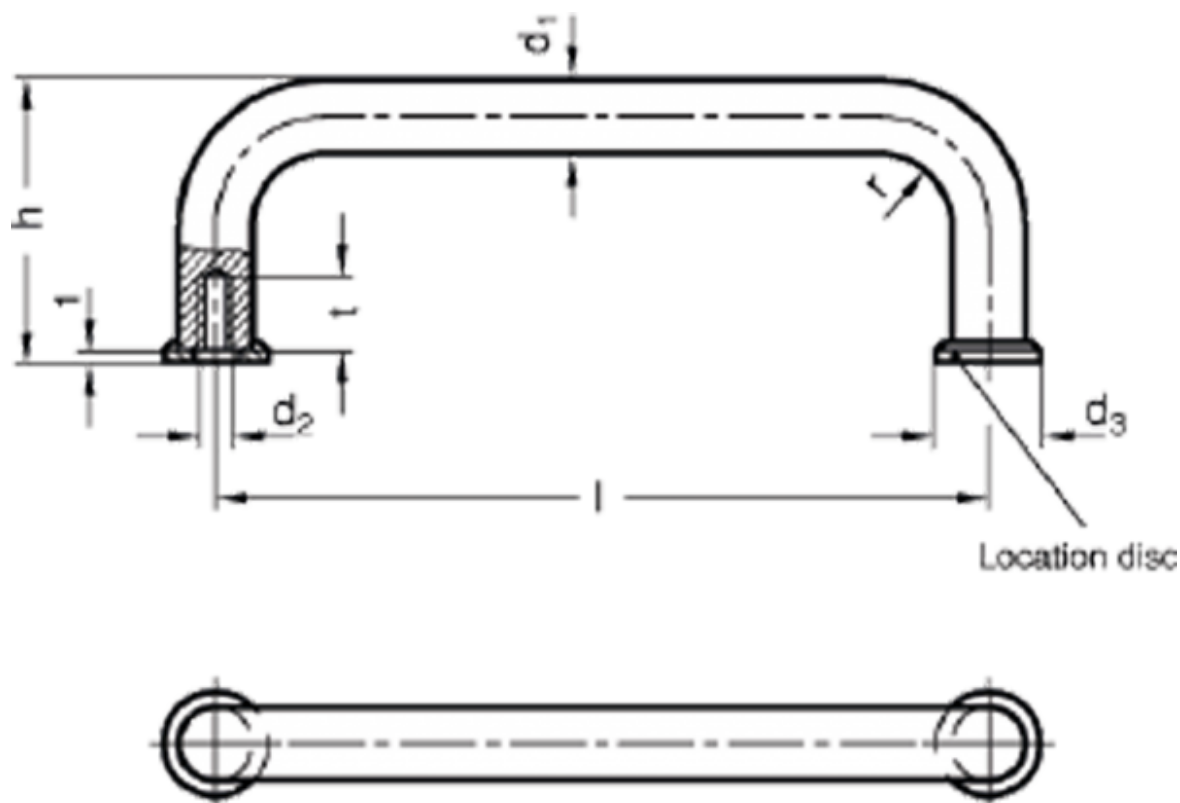

Varenummer: 20425AL12125RS

Beskrivelse: E+G Bøjlegreb GN 425-AL-12-125-RS

Mål

$d_1 = 12$

$d_2 = M6$

$d_3 =$

$h = 51$

$l = 125$

$r = 14$

$t = 12$